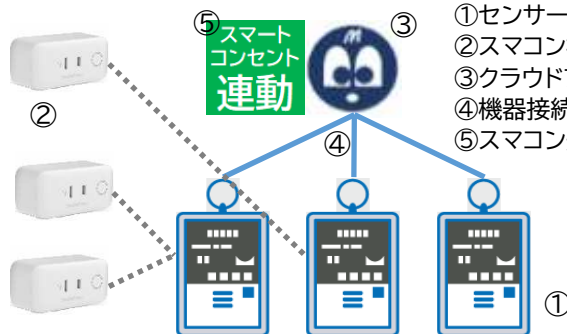

## 基本(最小)

- ①センサー機器 ×1
- ③クラウドアプリID ×1
- ④機器接続料 ×1

**基本セット**  
156,200円  
(税込)

## 基本(最小) + スマコン連動

- ①センサー機器 ×1
- ②スマコン機器 ×2
- ③クラウドアプリID ×1
- ④機器接続料 ×1
- ⑤スマコン連動オプション ×1

## 1拠点で複数センサー

- ①センサー機器 ×3
- ③クラウドアプリID ×1
- ④機器接続料 ×3

## 1拠点で複数センサー + スマコン連動

- ①センサー機器 ×3
- ②スマコン機器 ×3
- ③クラウドアプリID ×1
- ④機器接続料 ×3
- ⑤スマコン連動オプション ×1