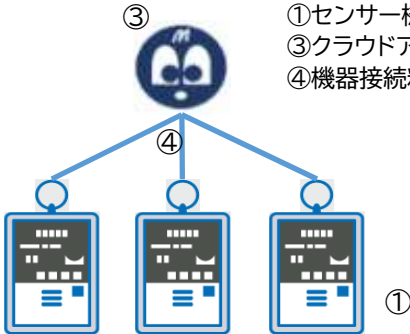

1拠点で複数センサー

- ①センサー機器 ×3
- ③クラウドアプリID ×1
- ④機器接続料 ×3