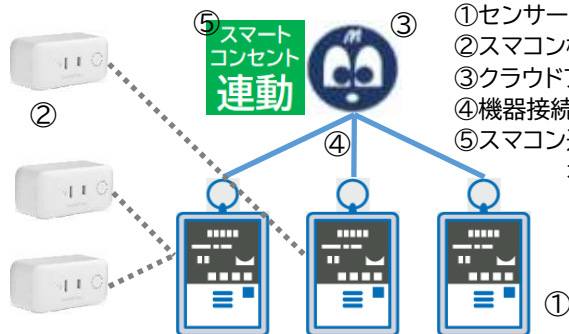

## 基本(最小)

- ①センサー機器 ×1
- ③クラウドアプリID ×1
- ④機器接続料 ×1

基本セット  
142,000円

## 基本(最小) + スマコン連動

- ①センサー機器 ×1
- ②スマコン機器 ×2
- ③クラウドアプリID ×1
- ④機器接続料 ×1
- ⑤スマコン連動オプション ×1

## 1拠点で複数センサー

- ①センサー機器 ×3
- ③クラウドアプリID ×1
- ④機器接続料 ×3

## 1拠点で複数センサー + スマコン連動

- ①センサー機器 ×3
- ②スマコン機器 ×3
- ③クラウドアプリID ×1
- ④機器接続料 ×3
- ⑤スマコン連動オプション ×1