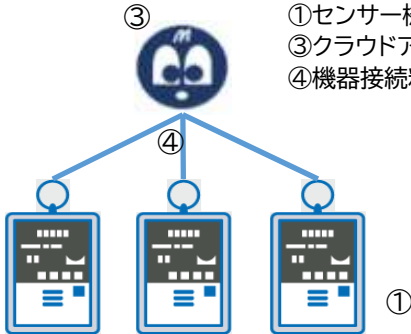

1拠点で複数センサー

- ①センサー機器 ×3
- ③クラウドアプリID ×1
- ④機器接続料 ×3